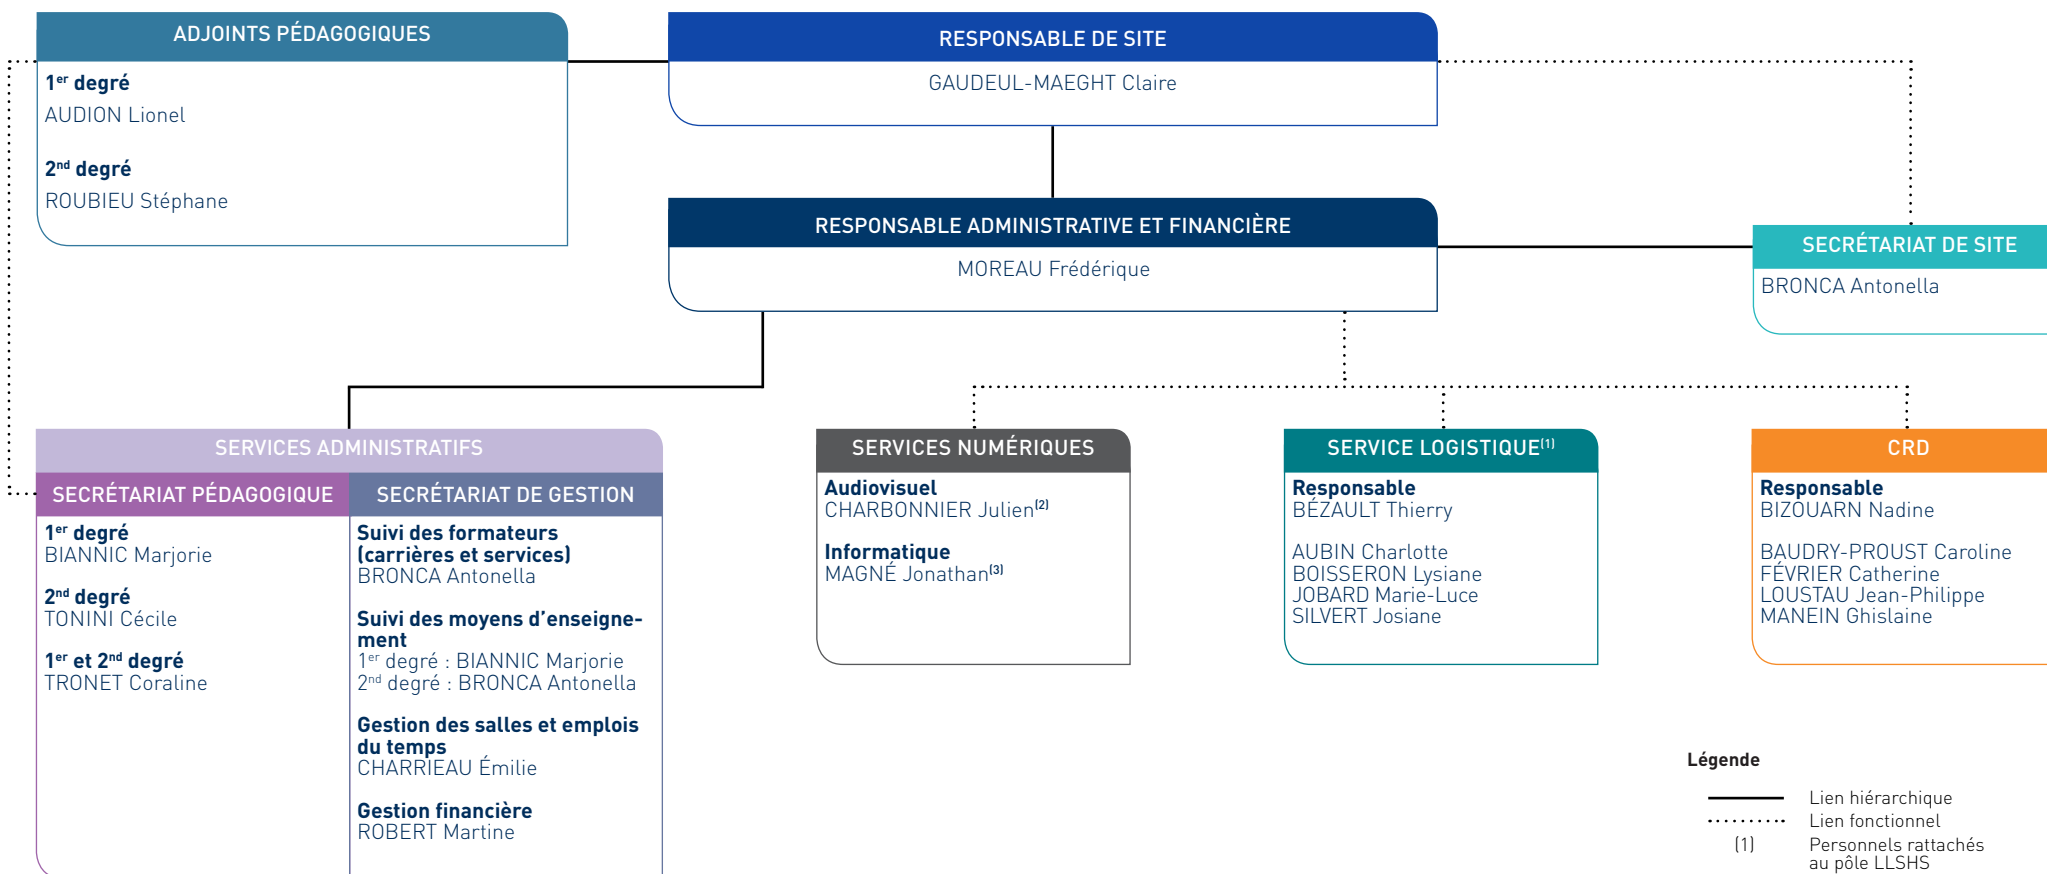

2019 - 2020

Organigramme Inspé Site de Nantes

Légende

- Lien hiérarchique
- Lien fonctionnel
- (1) Personnels rattachés au pôle LLSHS
- (2) Personnel rattaché au service communication (service académique)
- (3) Personnel rattaché au service commun numérique (service académique)